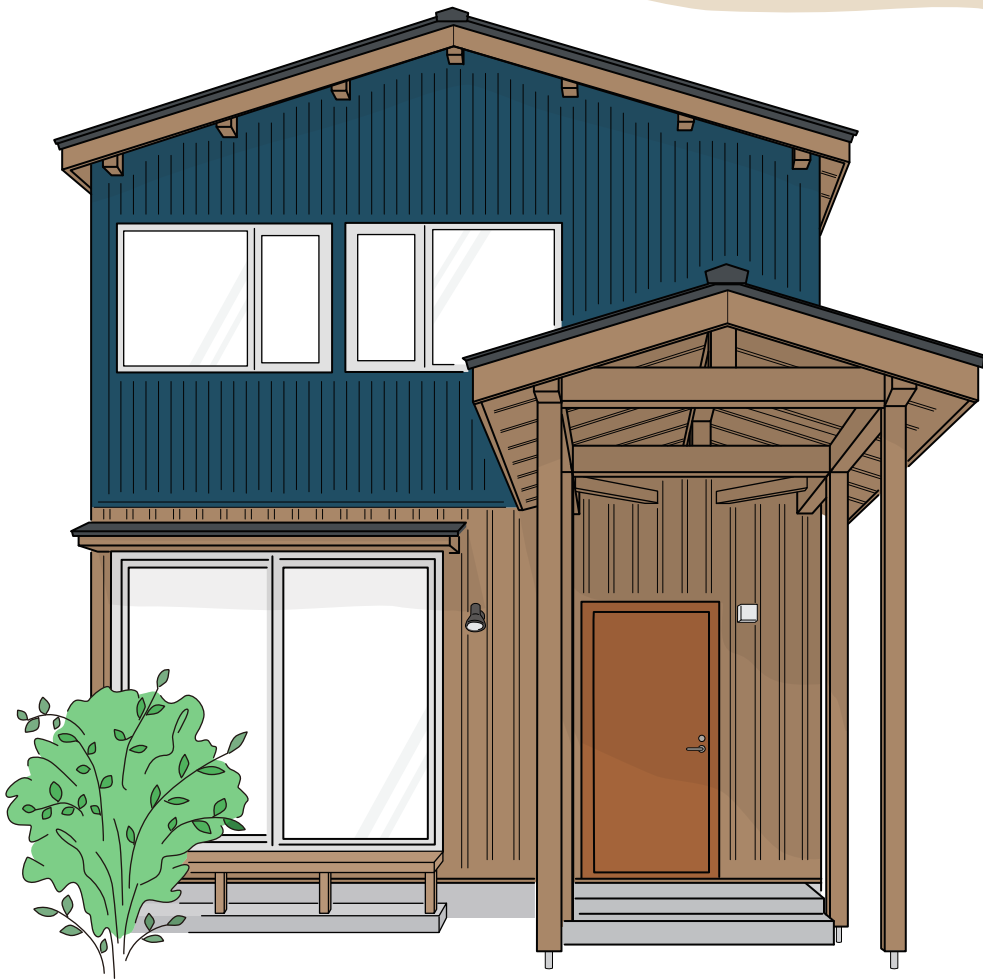

予約制完成見学会 9/26(土), 9/27(日)

『雁木のある、緑に挟まれた住まい』

アプローチの雁木が目印のお住まい。

玄関前に設けた雁木は雨が降っても慌てることなく、荷物の出し入れも車の乗り降りも楽に。夏の暑い日や雨の日は子どもの遊び場としても使えます。

玄関を入り家の中へと進むと、そのままリビングに繋がる動線と玄関からキッチン、洗面脱衣に真っ直ぐ繋がる裏動線で、家事を効率よくこなせます。

あらわしの梁がアクセントになっている、ゆったりとしたリビングからは縁側へつながり開放的な空間に。リビングの奥につづく和室に窓からは座ると裏庭が眺められ、落ち着いた時間を過ごせます。

床下エアコン1台で全館暖房する心地良い住まい。ぜひ体感しにお越しください。

性能値

Q 値	1.03	[W/m²・K]
Ua 値	0.29	[W/m²・K]
C 値	0.2	[cm² / m²]

暖房負荷 (20°C)
47.97 [kWh/m²]