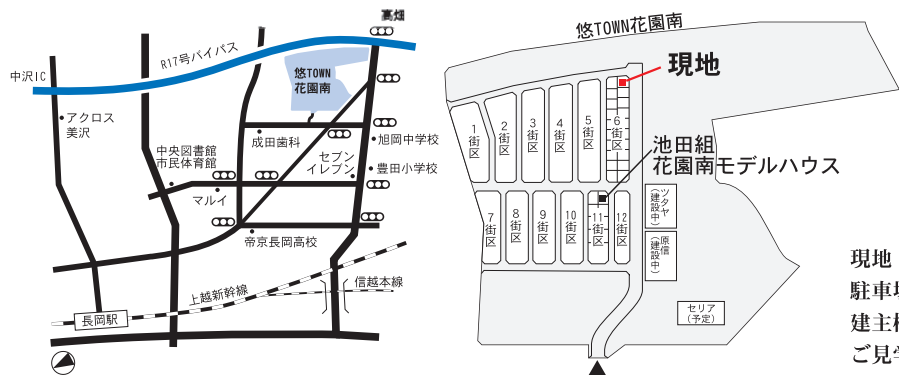

長期優良住宅・耐雪2m
Q値1.2W/m²K・Ua値0.38W/m²K
年間暖房負荷(20℃) 47kWh/m²

現地 のぼり・看板を目印にお越しください。
駐車場所は当日ご案内致します。
建主様のご厚意による見学会です。
ご見学には、靴下の着用をお願い致します。

第2週目 開催予告

詳細は次週折り込みにて

9/22 24 25 10:00~17:00

祝 土 日

花園南の家3 CHIGURA

池田組 長岡 検索

幸せを感じる街づくり

IKEDA

株式会社 池田組

〒940-0094 新潟県長岡市中島3-8-5

電話 0258-32-0942 FAX 0258-32-5079

E-mail info@ikedagumi.com