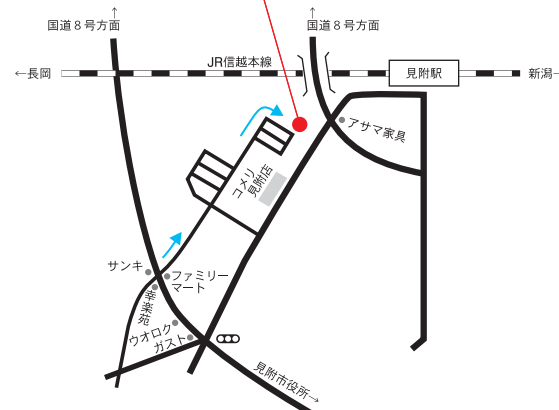

高性能なエコハウスで家の中がどこでも快適。

外観の正面に杉の板をあしらって、洗練されつつも自然な印象の家に仕上げました。

玄関収納をはじめ充実の造り付け収納。回遊できて便利な水まわりの家事動線。

家の中で「いちばん気持ち良い場所」に設けられたリビングは、開放的で明るく、

高性能樹脂サッシと暖房・換気システムにより、雪の冬でも寒くありません。

太陽の恵みを取り入れる設計で、機器に頼りすぎることなく、少ないエネルギーで生活できます。

無垢の木の床は足ざわりもこちよく、大工さんの手づくりベンチや本棚も見どころです。

吹抜けでつながる2階の部屋まで、家中どこでも暖かく過ごせる住まいです。

会場：見附市市野坪町

会場での駐車場所は、係員の案内に従ってください。